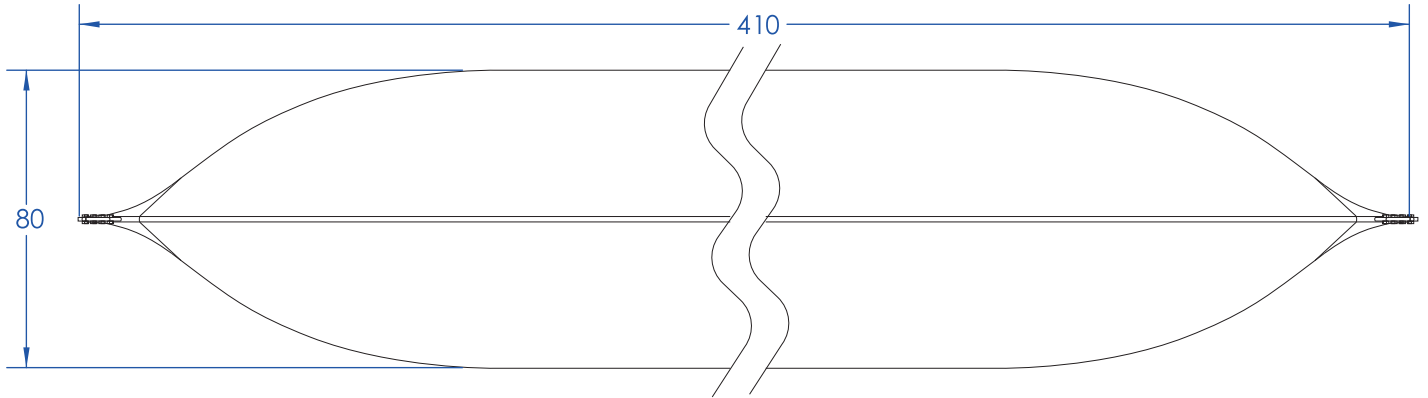

www.lebza-tentes.com

خزان مائي قابل للطي بحجم 5000 لتر Collapsible water tank of 5000 liters

Dimensions: 275 / 410 / 80
Volume in liters: 5000 liters
Weight without load: 28 kg

الأبعاد: 80 / 410 / 275
الحجم بالليترات: 5000 لتر
الوزن بدون حمولة: 28 كغ

www.lebza-tentes.com

0560402544 - 0770402344

Lebza tentes

info@lebza-tentes.com

El oued souf 39000

0560402544