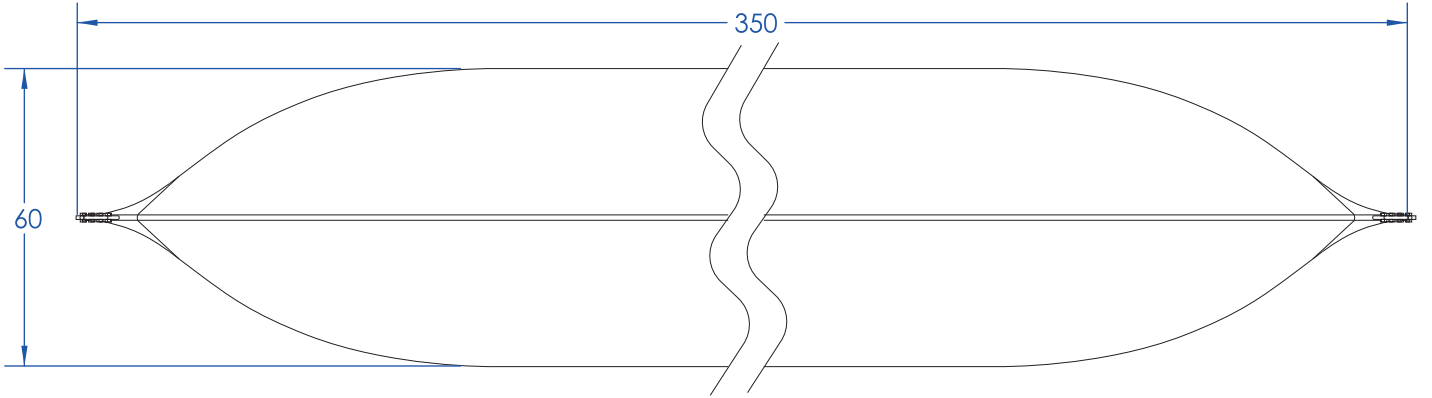

www.lebza-tentes.com

0560402544 - 0770402344

Lebza tentes

info@lebza-tentes.com

El oued souf 39000

0560402544