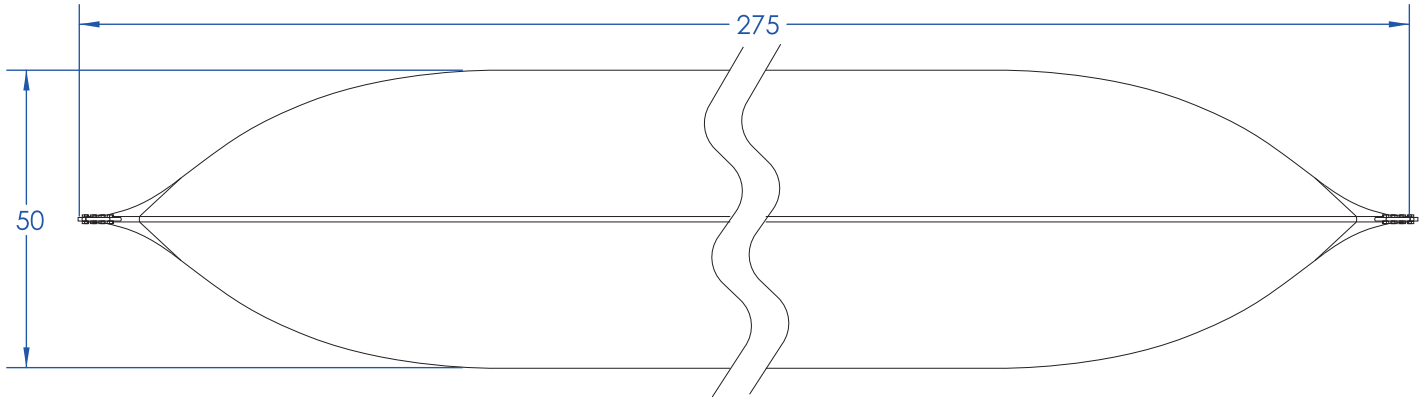

خزان مائي قابل للطي بحجم 1000 لتر

Collapsible water tank of 1000 liters

Dimensions: 275 / 150 / 50

Volume in liters: 1000 liters

Weight without load: 11 kg

الأبعاد: 50 / 150 / 275

الحجم بالليترات: 1000 لتر

الوزن بدون حمولة: 11 كغ