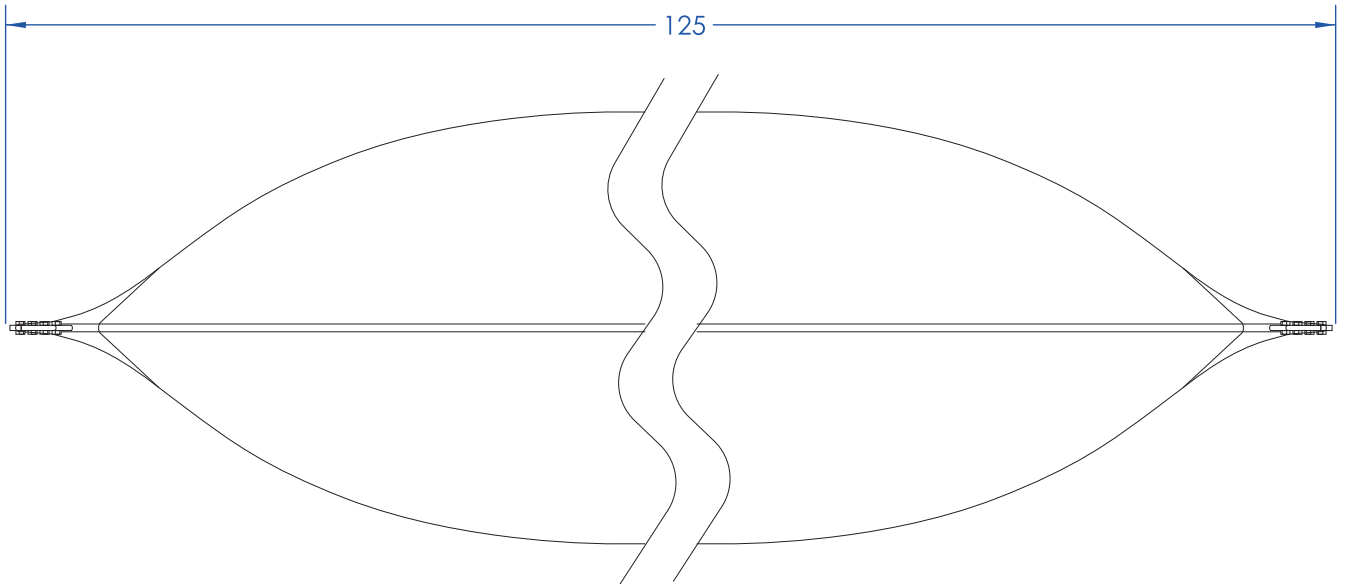

www.lebza-tentes.com

0560402544 - 0770402344

Lebza tentes

info@lebza-tentes.com

El oued souf 39000

0560402544