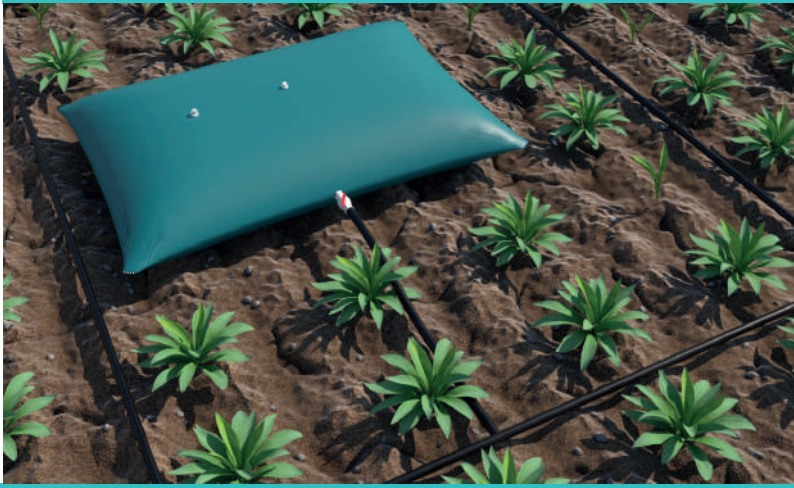

## خزان مائي قابل للطي Collapsible water tank

The collapsible water tank is made of high quality PVC tarpaulin (1100 g/m<sup>2</sup>) that is resistant to various natural factors... This tank is characterized by its foldability and ease of transportation after use and its good fixation during transportation and work... Designed to suit many different means of transportation as well as For multiple uses and in all fields, especially in exceptional and difficult circumstances, to replace traditional tanks... It preserves water well for irrigation operations and watering livestock, as well as for construction works, industrial field facilities, etc.... The tank takes different sizes classified according to demand.

الخزان المائي القابل للطي مصنوع من مادة PVC tarpaulin (1100غ/م<sup>2</sup>) عالية الجودة والمقاومة لعوامل الطبيعة المختلفة ... يتميز هذا الخزان بقابلية طيه وسهولة نقله بعد الاستخدام و تثبيته الجيد أثناء النقل و العمل ... مصمم لكي يلائم العديد من وسائل النقل المختلفة وكذلك للاستخدامات المتعددة وفي جميع المجالات خاصة في الظروف الاستثنائية والصعبة ليحل محل الخزانات التقليدية ... يحفظ جيدا المياه لعمليات الري و سقي المواشي وكذلك لأعمال البناء والمنشآت الميدانية الصناعية وغيرها... ويأخذ الخزان أحجام مختلفة مصنفة و على حسب الطلب.