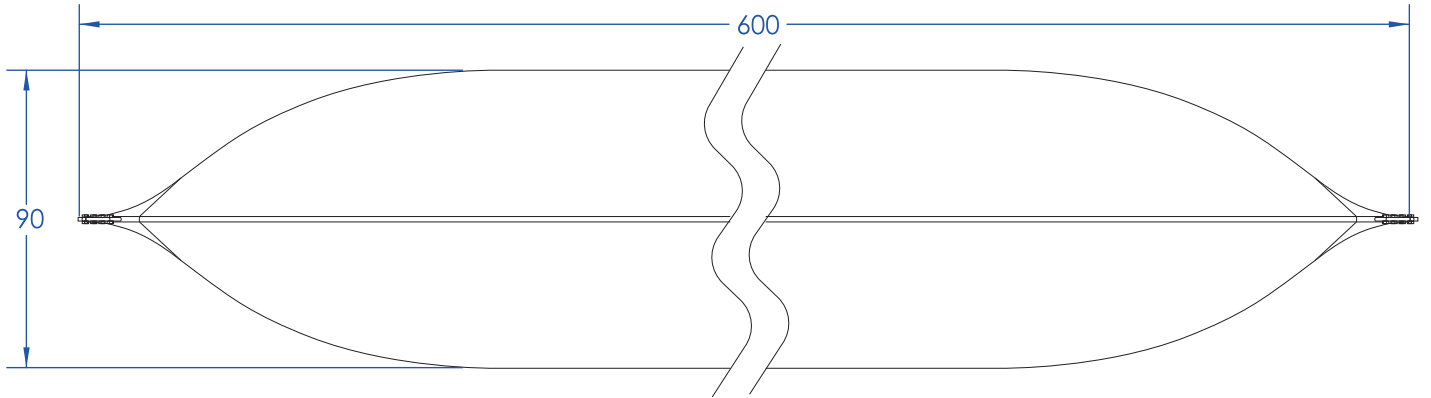

Dimensions: 275 / 600 / 90

Volume in liters: 10000 liters

Weight without load: 40 kg

الأبعاد : 90 / 600 / 275

الحجم بالليترات: 10000 لتر

الوزن بدون حمولة : 40 كغ

 www.lebza-tentes.com

 0560402544 - 0770402344