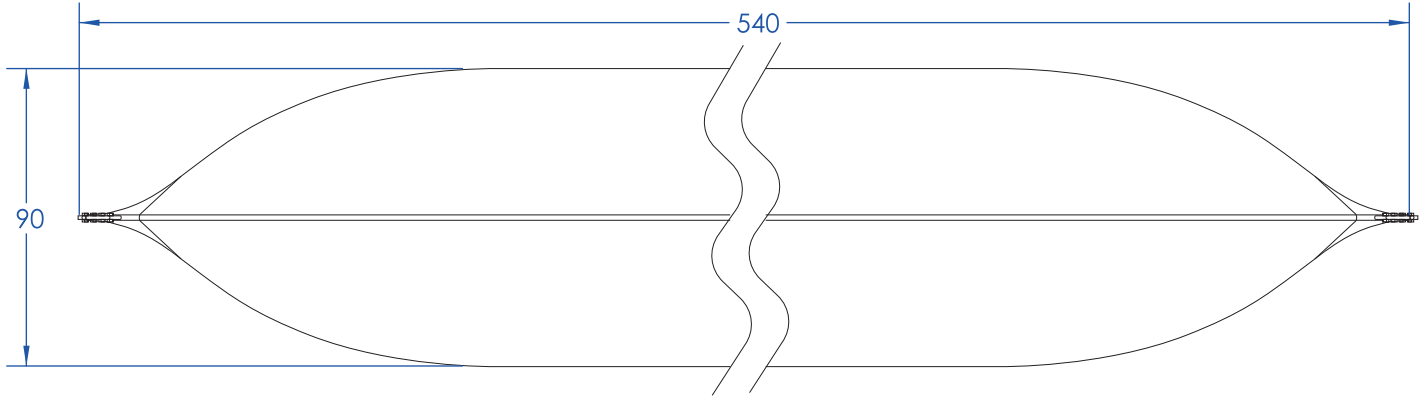

Dimensions: 275 / 540 / 90

Volume in liters: 8000 liters

Weight without load: 35 kg

الأبعاد: 90 / 540 / 275

الحجم بالليترات: 8000 لتر

الوزن بدون حمولة: 35 كغ

 [www.lebza-tentes.com](http://www.lebza-tentes.com)