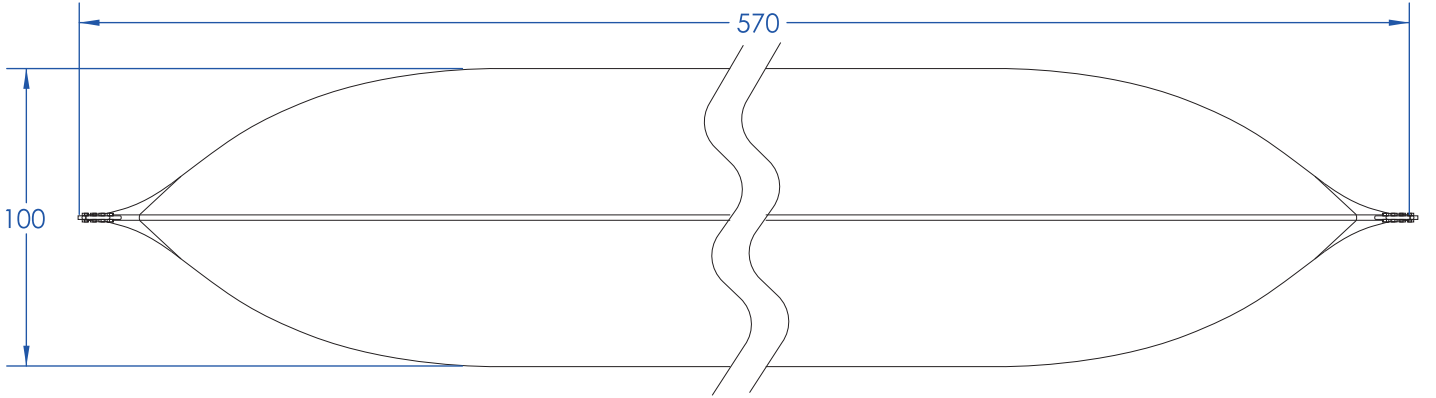

www.lebza-tentes.com

0560402544 - 0770402344

Lebza tentes

info@lebza-tentes.com

El oued souf 39000

0560402544