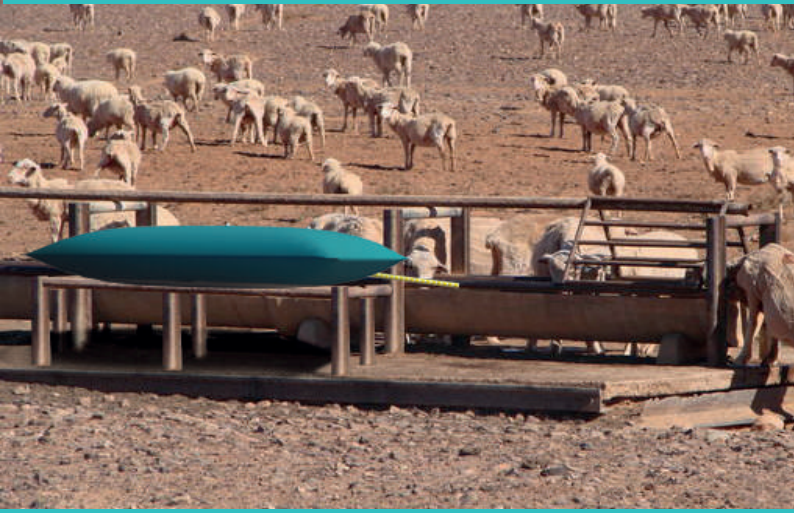

## خزان مائي قابل للطي Collapsible water tank

The collapsible water tank is made of high quality PVC tarpaulin (1100 g/m<sup>2</sup>) that is resistant to various natural factors... This tank is characterized by its foldability and ease of transportation after use and its good fixation during transportation and work... Designed to suit many different means of transportation as well as For multiple uses and in all fields, especially in exceptional and difficult circumstances, to replace traditional tanks... It preserves water well for irrigation operations and watering livestock, as well as for construction works, industrial field facilities, etc.... The tank takes different sizes classified according to demand.

الخزان المائي القابل للطي مصنوع من مادة PVC tarpaulin (1100غ/م<sup>2</sup>) عالية الجودة والمقاومة لعوامل الطبيعة المختلفة ... يتميز هذا الخزان بقابلية طيه وسهولة نقله بعد الاستخدام و تثبيته الجيد أثناء النقل و العمل ... مصمم لكي يلائم العديد من وسائل النقل المختلفة وكذلك للاستخدامات المتعددة وفي جميع المجالات خاصة في الظروف الاستثنائية والصعبة ليحل محل الخزانات التقليدية ... يحفظ جيدا المياه لعمليات الري و سقي المواشي وكذلك لأعمال البناء والمنشآت الميدانية الصناعية وغيرها... ويأخذ الخزان أحجام مختلفة مصنفة و على حسب الطلب.