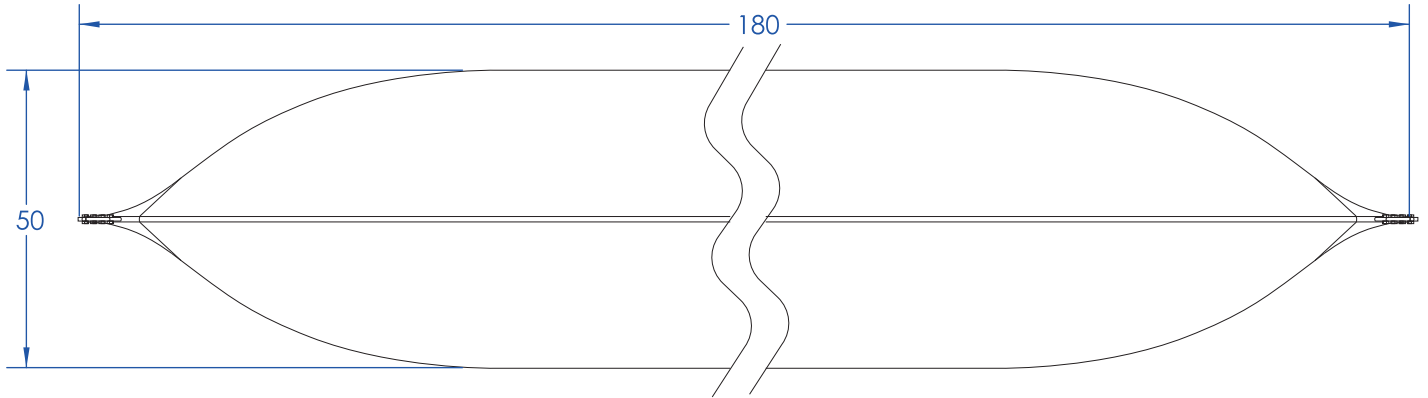

www.lebza-tentes.com

0560402544 - 0770402344

Lebza tentes

info@lebza-tentes.com

El oued souf 39000

0560402544