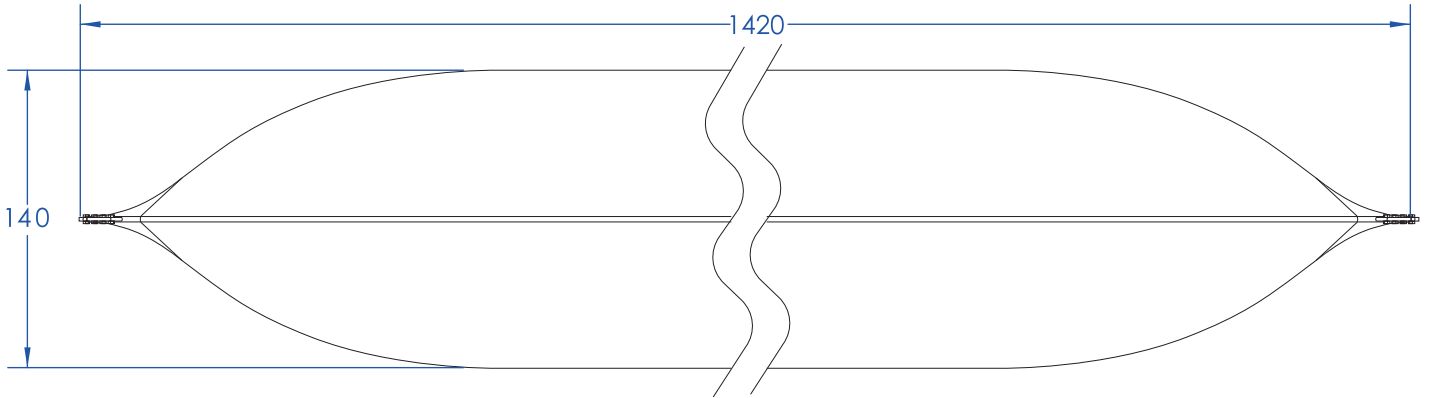

www.lebza-tentes.com

خزان مائي قابل للطي بحجم 10000 لتر Collapsible water tank of 100000 liters

Dimensions: 860 / 1420 / 140

Volume in liters: 100000liters

Weight without load: 256 kg

الأبعاد : 140 / 1420 / 860

الحجم بالليترات: 100000 لتر

الوزن بدون حمولة : 256 كغ

www.lebza-tentes.com

0560402544 - 0770402344

Lebza tentes

info@lebza-tentes.com

El oued souf 39000

0560402544