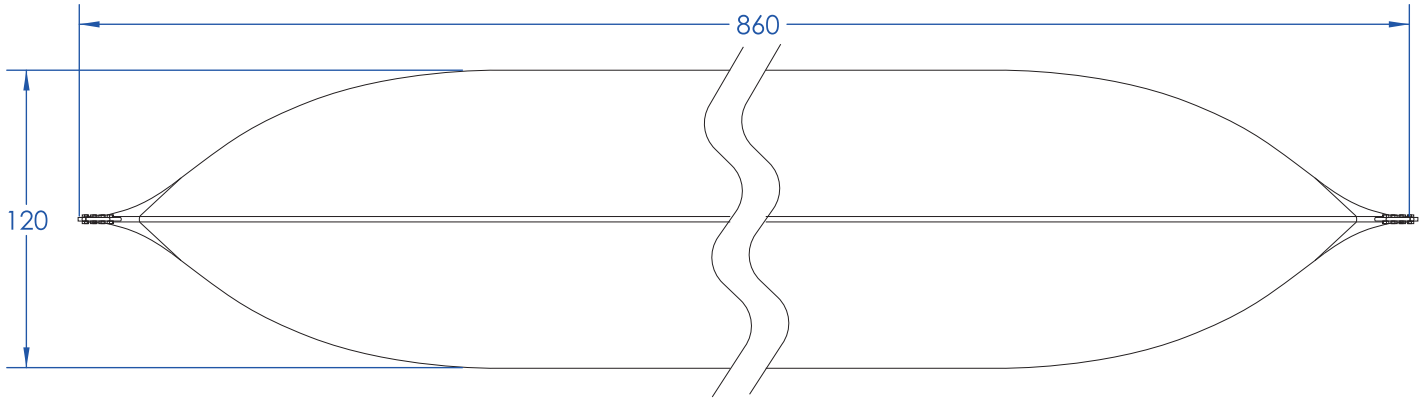

www.lebza-tentes.com

خزان مائي قابل للطي بحجم 5000 لتر Collapsible water tank of 50000 liters

Dimensions: 860 / 720 / 120

الأبعاد : 120 / 720 / 860

Volume in liters: 50000 liters

الحجم بالليترات: 50000 لتر

Weight without load: 131kg

الوزن بدون حمولة : 131 كغ

www.lebza-tentes.com

0560402544 - 0770402344

Lebza tentes

info@lebza-tentes.com

El oued souf 39000

0560402544