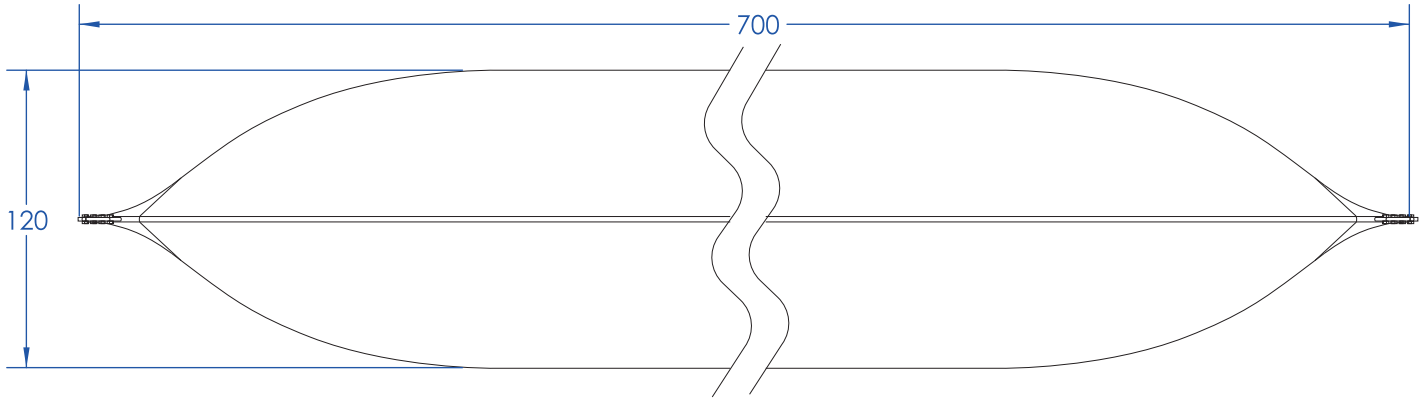

www.lebza-tentes.com

خزان مائي قابل للطي بحجم 30000 لتر Collapsible water tank of 30000 liters

Dimensions: 700 / 570 / 120

الأبعاد: 120 / 570 / 700

Volume in liters: 30000 liters

الحجم بالليترات: 30000 لتر

Weight without load: 88 kg

الوزن بدون حمولة: 88 كغ

www.lebza-tentes.com

0560402544 - 0770402344

Lebza tentes

info@lebza-tentes.com

El oued souf 39000

0560402544