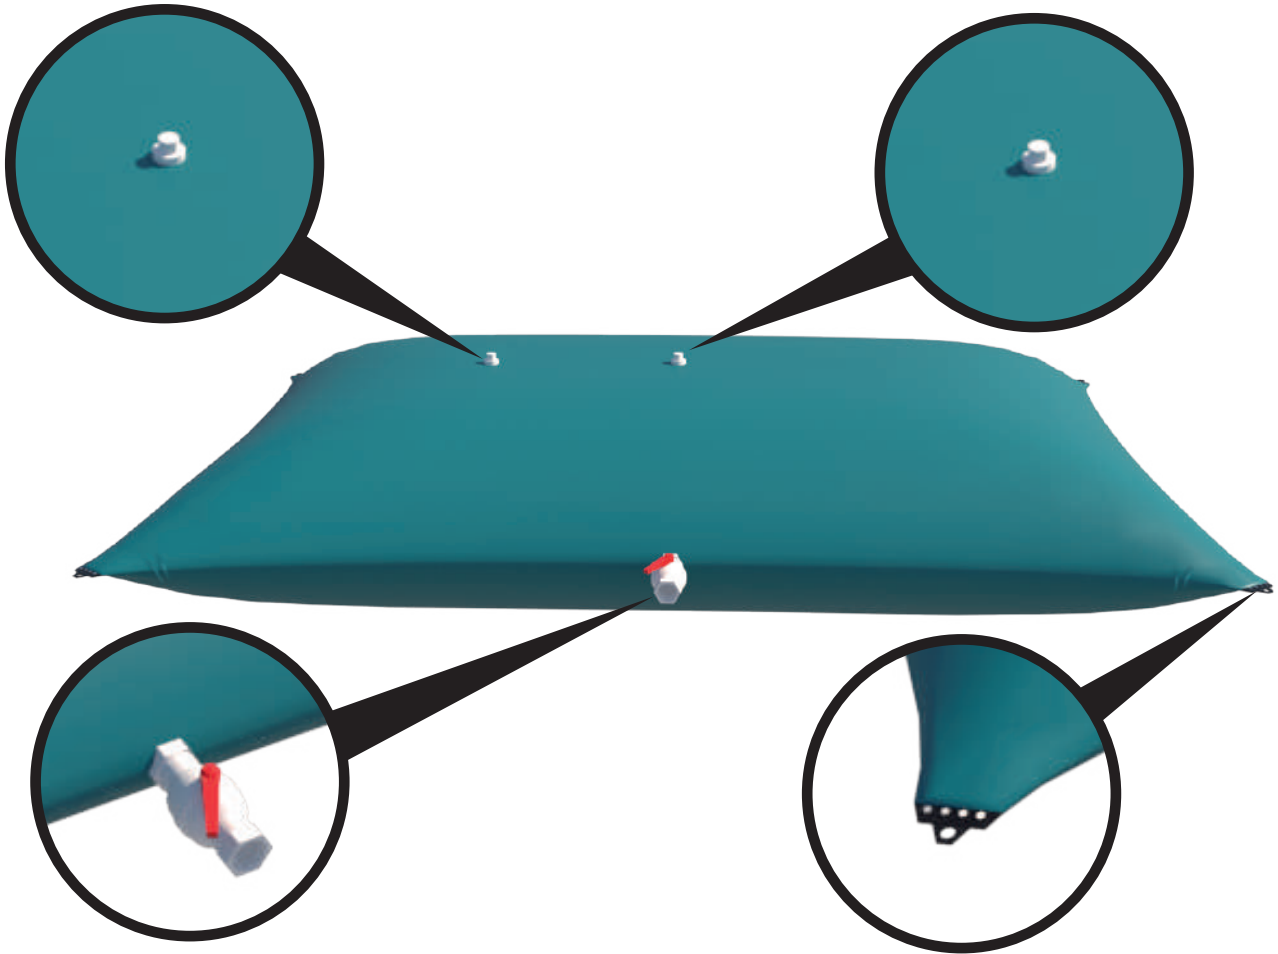

## خزان مائي قابل للطي

### Collapsible water tank

[www.lebza-tentes.com](http://www.lebza-tentes.com)

يشمل كل خزان مائي قابل للطي على صمام التدفق الزائد بحيث يضمن تصريف المياه الزائدة عن السعة القصوى أثناء التعبئة

Each collapsible water tank includes an overflow valve that ensures that water in excess of maximum capacity is drained during filling

الخزان المائي القابل للطي مزود بفتحة علوية ذات مغلاق محكم . تسمح هذه الفتحة بتعبئة الخزان بكل سهولة ويسر وبشكل مباشر وسلس

The collapsible water tank is equipped with a top opening with a tight seal. This opening allows filling the tank easily, directly and smoothly