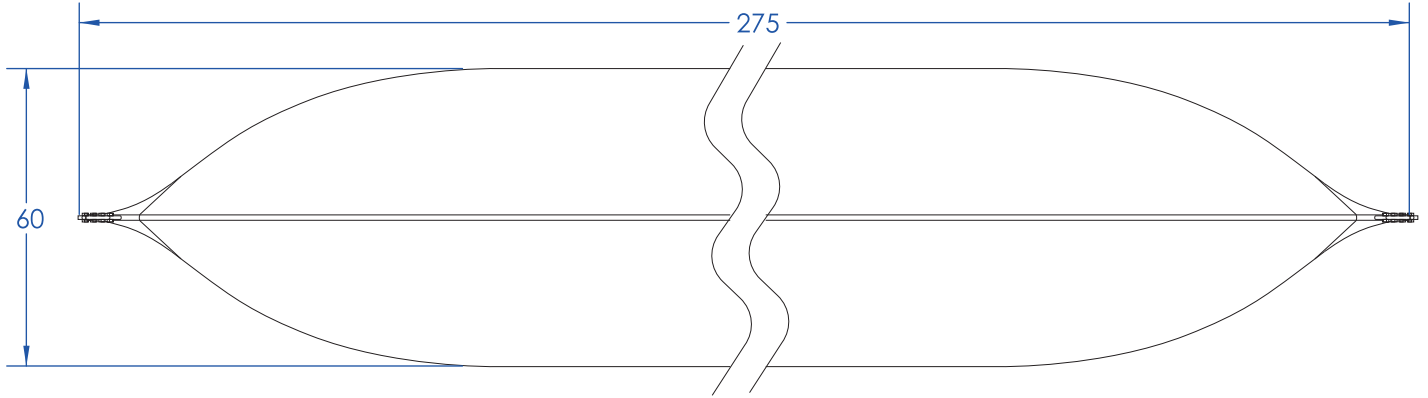

www.lebza-tentes.com

0560402544 - 0770402344

Lebza tentes

info@lebza-tentes.com

El oued souf 39000

0560402544