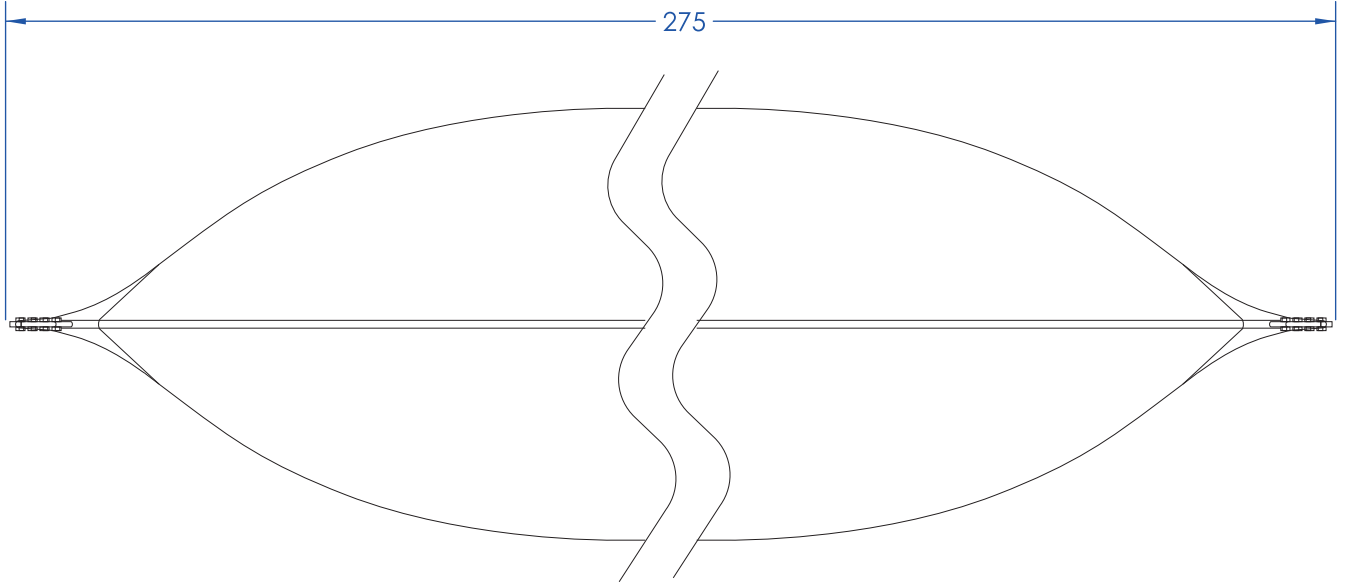

Dimensions: 275 / 540 / 90

Volume in liters: 8000 liters

Weight without load: 35 kg

الأبعاد: 90 / 540 / 275

الحجم بالليترات: 8000 لتر

الوزن بدون حمولة: 35 كغ

 [www.lebza-tentes.com](http://www.lebza-tentes.com)