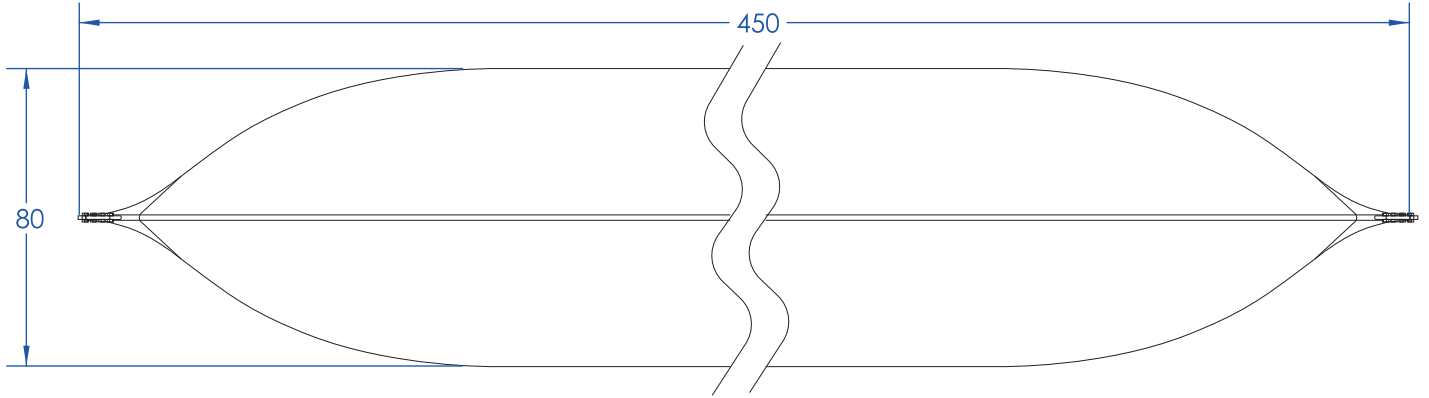

Collapsible water tank of 6000 liters

Dimensions: 275 / 450 / 80

Volume in liters: 6000 liters

Weight without load: 30 kg

الأبعاد : 80 / 450 / 275

الحجم بالليترات: 6000 لتر

الوزن بدون حمولة : 30 كغ

 www.lebza-tentes.com